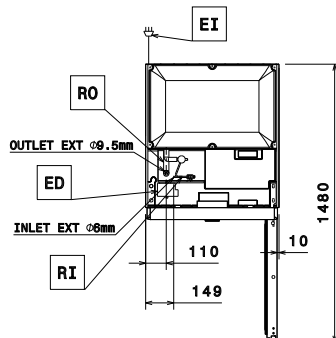

Front

Sida

EI = Elektrisk anslutning
RI = Anslutning centralkyla
RO = Anslutning centralkyla

Topp

Elektricitet

Spänning: 220-240 V/1 ph/50/60 Hz
Effekt, max: 0.31 kW

Kapacitet

Antal och storlek av galler (ingår): 4 - GN 2/1

Viktig information

Gångjärn:
Yttermått, bredd 710 mm
Yttermått, djup 835 mm
Yttermått, djup med dörrar öppna: 1480 mm
Yttermått, höjd 2050 mm
Antal och typ av dörrar: 1 heldörr
Material utvändigt: 304 AISI
Material invändigt: 304 AISI
Inre paneler material: 304 AISI
Antal positioner och delning: 44; 30 mm
Bruttokapacitet 670 liter